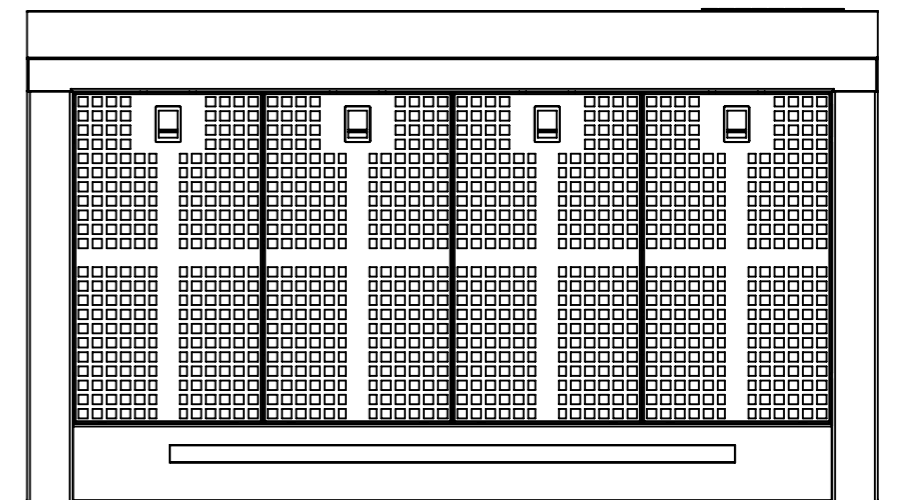

A (1 : 2)

<b>Model:</b>	MASSIVE 90 B	<b>Units:</b>	mm	
<b>Code:</b>				
<b>Description:</b>	Wallhanging hood 900mm			
<b>Observations:</b>				
	<b>Date:</b>	25/11/2020	<b>Sheet:</b>	A3
	<b>Rev.</b>		<b>Scale:</b>	1:7