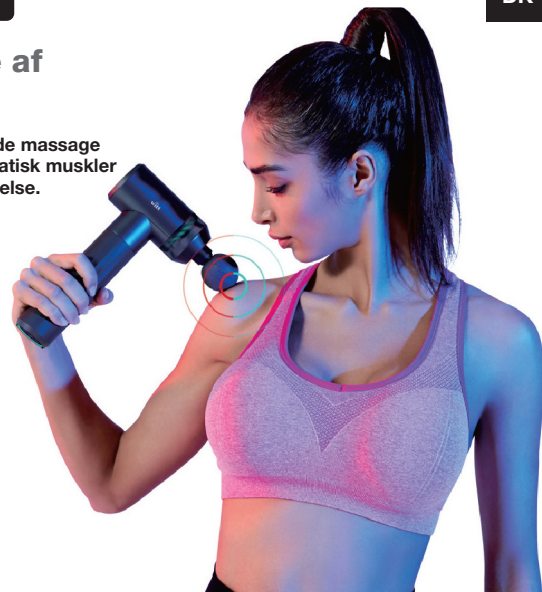

Intelligent teknologi 4

Intelligent genkendelse af muskler og knogler

I stedet for den traditionelle usikre og hårde massage genkender Witt Super Hit™ Master automatisk muskler og knogler og giver dermed bedre beskyttelse.

Når apparatet genkender en knogle, reducerer systemet øjeblikkelig frekvens og effekt for at maksimere beskyttelsen af knogler mod utilsigtet skade.

Nyd en mere behagelig og sikker massage.